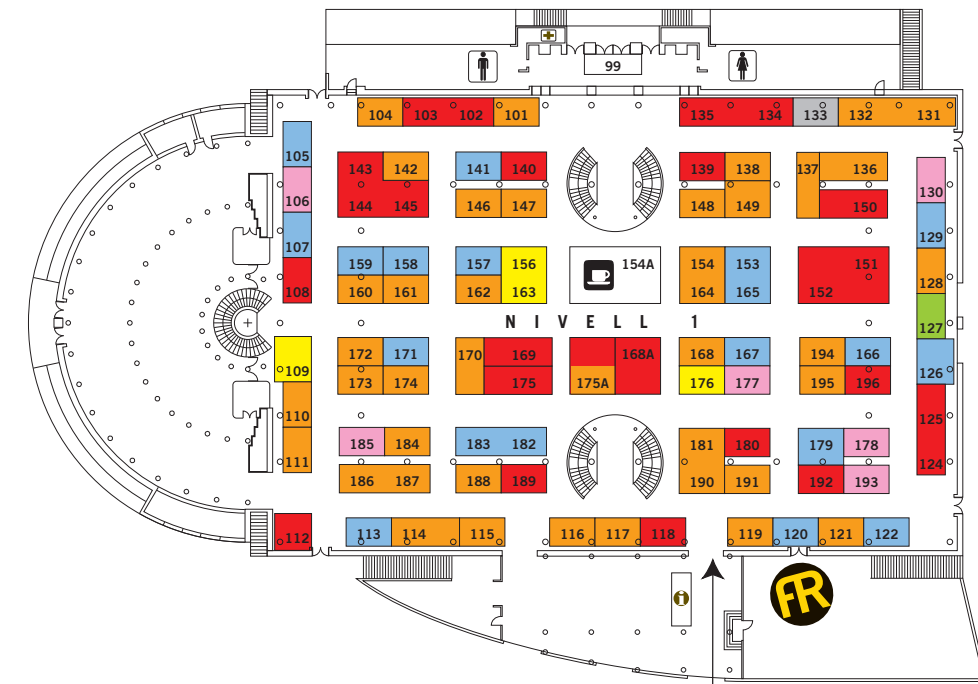

RADIKAL BLANES . TEL. 972 33 57 09	ESTAND 164
SABATERIA BARÓ GIRONA . TEL. 972 20 26 34	ESTAND 109
SABATERIA MAJOR - PETJADES GIRONA . TEL. 972 24 28 06	ESTAND 158
SABATERIA PAS A PAS CASSÀ DE LA SELVA . TEL. 972 46 50 79	ESTAND 208
SAMARKANDA GIRONA . TEL. 972 41 11 64	ESTAND 168A
SANTI - LES OPORTUNITATS GIRONA . TEL. 972 20 37 96	ESTAND 168
SAPORE DI MARE PALAFRUGELL . TEL. 972 30 15 75	ESTAND 209
SAU L'ESQUIROL OLOT . TEL. 972 26 13 79	ESTAND 139
SCARLATA GIRONA . TEL. 972 41 50 20	ESTAND 196
SEDES GIRONA . TEL. 972 22 62 30	ESTAND 177
SOMNIS PLATJA D'ARO . TEL. 609 66 29 59	ESTAND 110
STOCKS LLORET DE MAR . TEL. 972 36 21 18	ESTAND 154
SURF PEOPLE GIRONA . TEL. 972 48 41 77	ESTAND 172
TEIXITS AGELL SALT . TEL. 972 23 13 72	ESTAND 108
THE STOCK COMPANY OUTLET GIRONA . TEL. 972 42 61 88	ESTAND 175A
TOT NADÓ - 100% MODA CELRÀ . TEL. 972 41 60 76	ESTAND 105
TRACCIÓ BANYOLES . TEL. 972 58 07 90	ESTANDS 186-187
UNIC'S MODA TORDERA . TEL. 636 48 08 37	ESTAND 216
VESTIMENTA PLATJA D'ARO . TEL. 610 84 87 84	ESTAND 116
VIKING GIRONA . TEL. 972 21 88 88	ESTAND 126
VIVA BOMBAY GIRONA . TEL. 972 21 32 85	ESTAND 173
WATX GIRONA . TEL. 972 22 70 15	ESTAND 140
XANTAL PADROSA SANT ANTONI DE CALONGE . TEL. 972 65 00 63	ESTAND 195
XIU BABY CASTELL - PLATJA D'ARO . TEL. 972 82 56 20	ESTANDS 107/159
XTRAVAGANZZA GIRONA . TEL. 610 78 77 76	ESTAND 162
ZINGARELA CALÇATS SALT (ESPAI GIRONÈS)	ESTANDS 201-202

CONFECCIÓ	LLENCERIA	SABATERIA
COMPLEMENTS	INFANTIL	ESPORTS