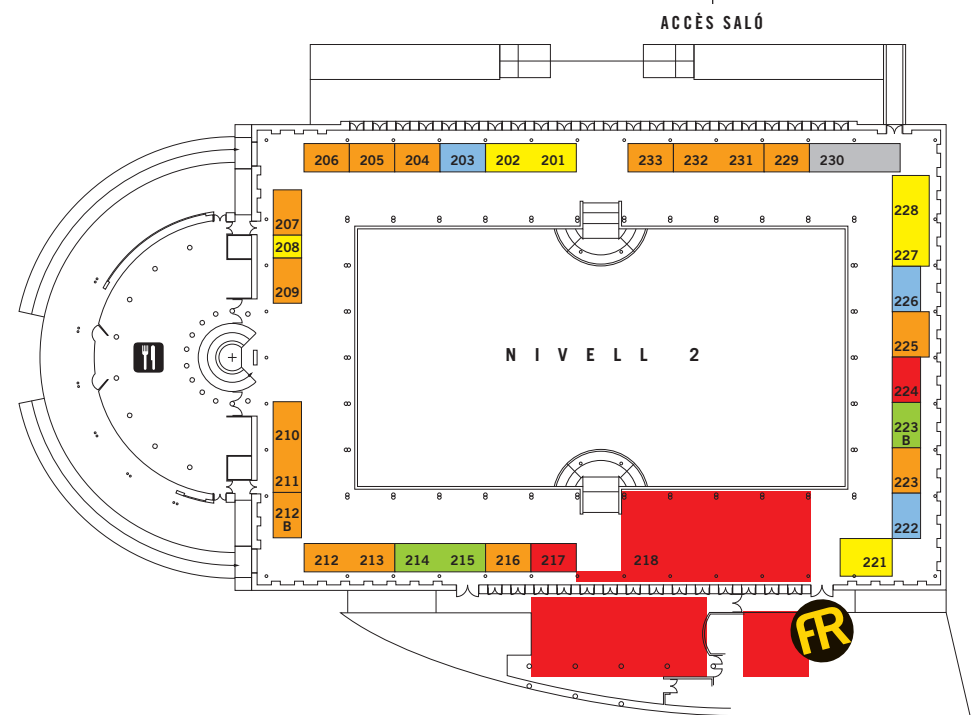

RADIKAL BLANES . TEL. 972 33 57 09	ESTAND 164
SABATERIA BARÓ GIRONA . TEL. 972 20 26 34	ESTAND 109
SABATERIA MAJOR - PETJADES GIRONA . TEL. 972 24 28 06	ESTAND 158
SABATERIA PAS A PAS CASSÀ DE LA SELVA . TEL. 972 46 50 79	ESTAND 208
SAMARKANDA GIRONA . TEL. 972 41 11 64	ESTAND 168A
SANTI - LES OPORTUNITATS GIRONA . TEL. 972 20 37 96	ESTAND 168
SAPORE DI MARE PALAFRUGELL . TEL. 972 30 15 75	ESTAND 209
SAU L'ESQUIROL OLOT . TEL. 972 26 13 79	ESTAND 139
SCARLATA GIRONA . TEL. 972 41 50 20	ESTAND 196
SEDES GIRONA . TEL. 972 22 62 30	ESTAND 177
SOMNIS PLATJA D'ARO . TEL. 609 66 29 59	ESTAND 110
STOCKS LLORET DE MAR . TEL. 972 36 21 18	ESTAND 154
SURF PEOPLE GIRONA . TEL. 972 48 41 77	ESTAND 172
TEIXITS AGELL SALT . TEL. 972 23 13 72	ESTAND 108
THE STOCK COMPANY OUTLET GIRONA . TEL. 972 42 61 88	ESTAND 175A
TOT NADÓ - 100% MODA CELRÀ . TEL. 972 41 60 76	ESTAND 105
TRACCIÓ BANYOLES . TEL. 972 58 07 90	ESTANDS 186-187
UNIC'S MODA TORDERA . TEL. 636 48 08 37	ESTAND 216
VESTIMENTA PLATJA D'ARO . TEL. 610 84 87 84	ESTAND 116
VIKING GIRONA . TEL. 972 21 88 88	ESTAND 126
VIVA BOMBAY GIRONA . TEL. 972 21 32 85	ESTAND 173
WATX GIRONA . TEL. 972 22 70 15	ESTAND 140
XANTAL PADROSA SANT ANTONI DE CALONGE . TEL. 972 65 00 63	ESTAND 195
XIU BABY CASTELL - PLATJA D'ARO . TEL. 972 82 56 20	ESTANDS 107/159
XTRAVAGANZZA GIRONA . TEL. 610 78 77 76	ESTAND 162
ZINGARELA CALÇATS SALT (ESPAI GIRONÈS)	ESTANDS 201-202

CONFECCIÓ	LLENCERIA	SABATERIA
COMPLEMENTS	INFANTIL	ESPORTS