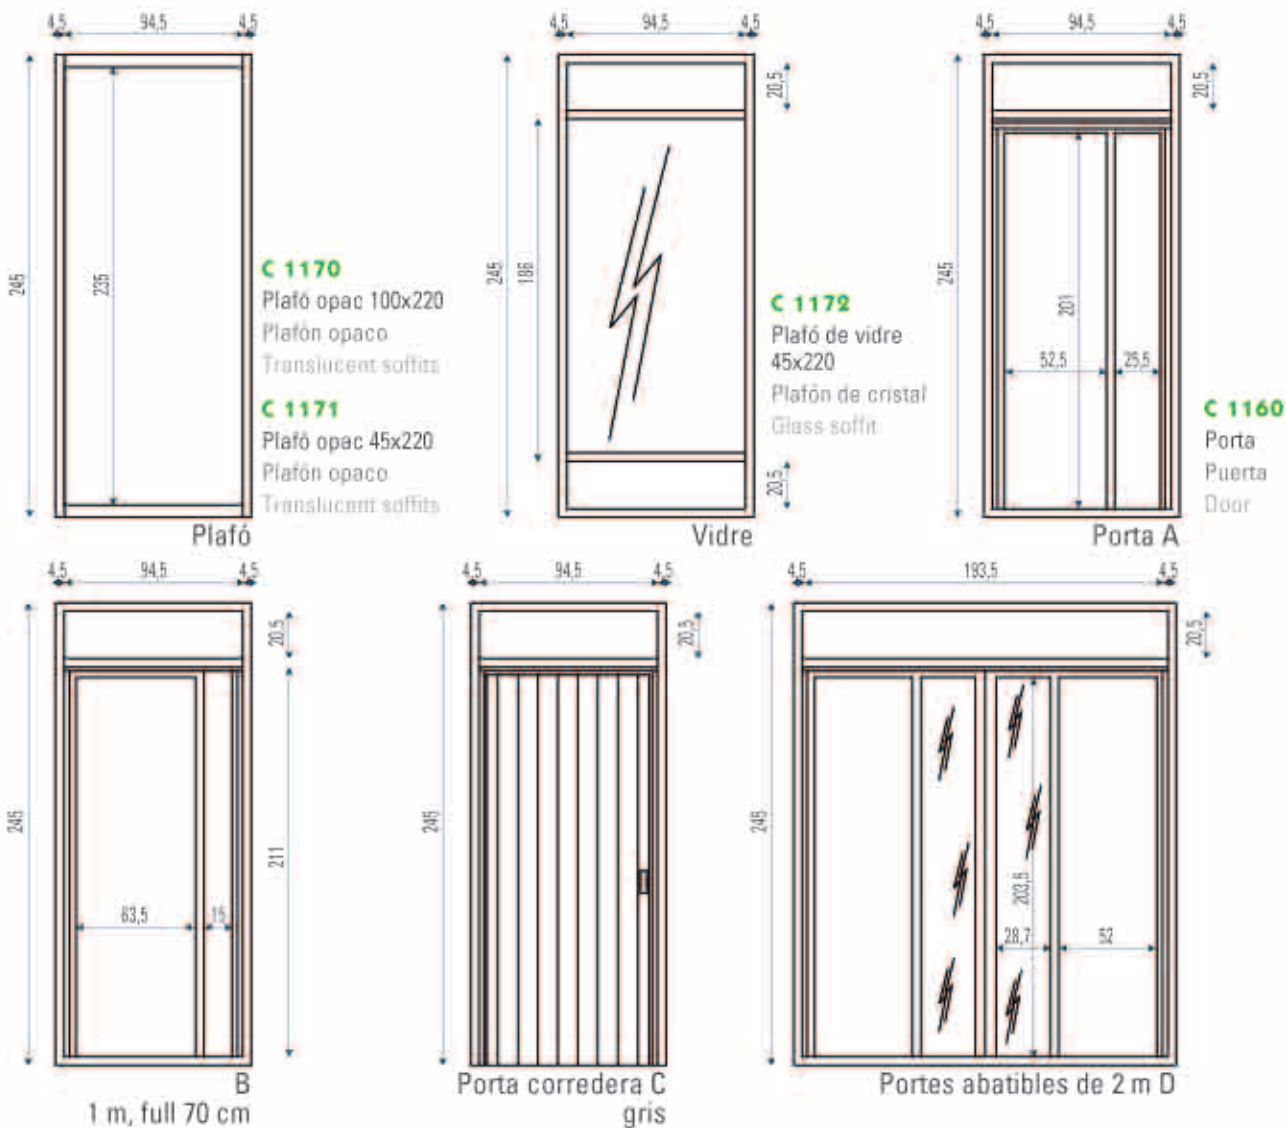

C 1090 Tarima 8,5 cm / Tarima 8,5 cm
Dais 8,5cm

C 1100 Moqueta estàndard / Moqueta estándar
Standard carpet

C 1101 Canvi color moqueta
Cambio color moqueta
Change of colour of carpet

C 1102 Canvi color plafons
Cambio color paneles
Change of colour of panel

C 1106 Sostre de roba
Techo de tela
Fabric ceiling

C 1107 Sostre de plàstic / Techo de plástico / Plastic ceiling

complements
complementos
accessories

- C 1111** Vitrina 100x100x245 il·luminada / Vitrina iluminada / Show cases
- C 1112** Vitrina 100x50x245 il·luminada / Vitrina iluminada / Show cases
- C 1120** Taulell 100x50x85 / Mostrador / Counters
- C 1121** Taulell 150x50x85 / Mostrador / Counters
- C 1122** Taulell vitrina 100x50x85 / Mostrador vitrina / Show cases counters
- C 1123** Taulell de treball (2 nivells) / Mostrador de trabajo (2 niveles) / Work counters (2 levels)
- C 1124** Barra bar / Barra bar / Bar counter