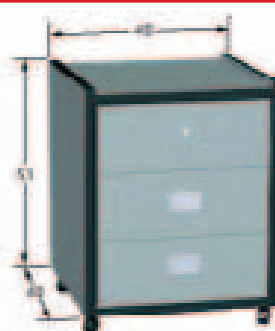

M 1017
 Taula rodona negra
 Mesa redonda negra
 Black, round table

M 1018
 Moble fullets
 Mueble folletos
 Brochure cabinet

M 1021
 Prestatgeria blanca
 Estantería blanca
 White shelves

M 1022
 Prestatgeria metàl·lica
 Estantería metálica
 Metal shelves

M 1023 Armari gris
 Armario gris
 Grey cabinet

M 1024 Buc gris
 Buc gris
 Grey set of drawers

M 1025
 Penjador de peu
 Colgador de pie
 Hat rack

 <p>M 2010 Cadira Jacobsen Silla Jacobsen Jacobsen chair</p>	 <p>M 2011 Cadira direcció Silla dirección Executive chair</p>	 <p>M 2012 Cadira direcció Silla dirección Executive chair</p>	 <p>M 2013 Cadira fòrum blava Silla forum azul Blue forum chair</p>
 <p>M 2014 Tamboret Jacobsen Taburete Jacobsen Jacobsen stool</p>	 <p>M 2015 Taula rodona Jacobsen Mesa redonda Jacobsen Jacobsen round table</p>	 <p>M 2016 Taula rodona vidre Mesa redonda cristal Round, glass table</p>	 <p>M 2017 Taula despatx Jacobsen Mesa despacho Jacobsen Jacobsen office desk</p>
 <p>M 2022 Moble fullets Jacobsen Mueble folletos Jacobsen Jacobsen brochure cabinet</p>	<p>M 2018 Taula direcció 70x160x70 Mesa dirección Executive desk</p> <p>M 2019 Taula direcció 80x185x70 Mesa dirección Executive desk</p>	<p>M 2020 Taula direcció rodona 120 øx70 Mesa dirección redonda Round, executive desk</p> <p>M 2021 Taula direcció ovalada 120x200x70 Mesa dirección ovalada Oval, executive desk</p>	<p>M 2023 Buc direcció 40x53x53 Buc dirección Executive set of drawers</p> <p>M 2024 Armari direcció amb porta 40x90x75 Armario dirección con puerta Executive cabinet with door</p>
<p>M 2025 Armari direcció amb porta i prestatgeria 40x90x235 Armario dirección con puerta y estantería Executive cabinet with door and shelves</p>	 <p>M 2020 (pointing to a chair)</p> <p>M 2018 (pointing to a desk)</p> <p>M 2023 (pointing to a cabinet)</p> <p>M 2025 (pointing to a cabinet)</p>		