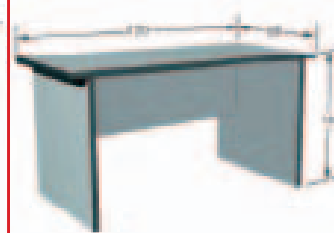

The Girona Fair reserves the right to provide furniture with the same function but of different design.

M 1010
 Cadira blanca
 Silla blanca
 White chair

M 1011
 Cadira negra
 Silla negra
 Black chair

M 1012
 Cadira giratòria
 Silla giratoria
 Swivel chair

M 1013
 Tamboret
 Taburete
 Stool

M 1014
 Taula despatx blanca
 Mesa despacho blanca
 White office desk

M 1015
 Taula despatx plegable gris
 Mesa despacho plegable gris
 Grey, foldable office desk

M 1016
 Taula rodona blanca
 Mesa redonda blanca
 White, round table

M 1017
 Taula rodona negra
 Mesa redonda negra
 Black, round table

M 1018
 Moble fullets
 Mueble folletos
 Brochure cabinet

M 1021
 Prestatgeria blanca
 Estantería blanca
 White shelves

M 1022
 Prestatgeria metàl·lica
 Estantería metálica
 Metal shelves